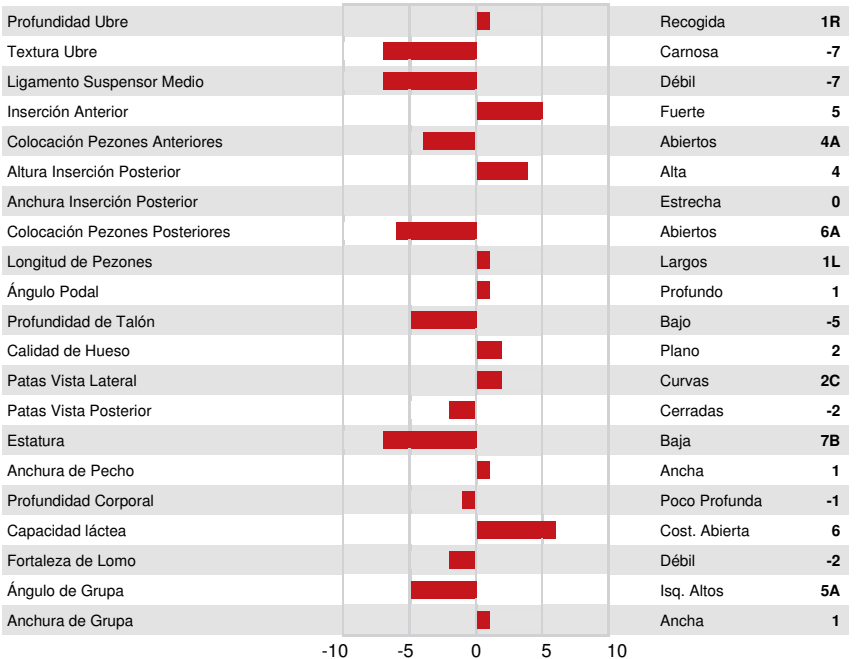

JX AHLEM DIAMOND {5}
VIERRA CASEY VG-83%-2YR-USA
AHLEM GIFTED GEPETTO {6}
VIERRA COLETTA VG-81%-2YR-USA
JX RIVER VALLEY CHIEF {6}
PROGENESIS CRAZE CORDE {6} EX-90%-5YR-USA

GPA LPI +1931 PRO$ 1706 JH1F JNSF

Num.Reg #: JE840M3287521260 aAa: DMS: 135,345
Nacimiento: 08/06/2024 Kappa Caseína: BB Beta Caseína: A2A2

PRODUCCION		G Rebaños	G Hijas	60% Rep.	GPA 26*APR				
Leche kg	1254	Grasa kg	55	Grasa %	-0.10	Proteína kg	49	Proteína %	0.00
Velocidad Ordeño	98	Temperamento	97						

SALUD Y REPRODUCCIÓN Immunity 99

Vida en el Rebaño	108	Inmunidad crías	96
Células Somáticas	108	Facilidad de Parto	105
Fertilidad Hijas	100	Facilidad Parto de las Hijas	102
Cond. Corporal	96	Resistencia a Enfermedades Metabólicas	99
Resist. Mastitis.	106		
Persistencia de la lactación	102		

TIPO GPA 26*APR

Tipo	1	Fortaleza Lechera	1
Sistema Mamario	1	Grupa	-2
Patas	0		

PROGENESIS CRAZE CORD {6}
THIRD DAM